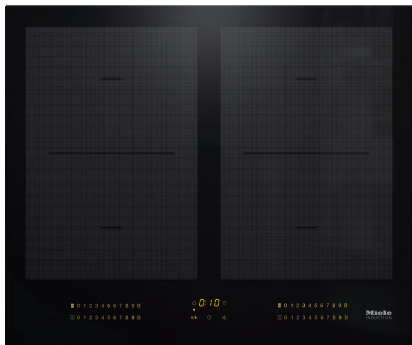

KM 7564 FL
Induktionshäll
med 4 PowerFlex kokzoner för maximal effekt

- Intuitivt snabbval med siffrerader – SmartSelect
- 4 kokzoner inkl. 4 kraftfulla PowerFlex kokzoner
- 620 mm bred för ovanpåliggande montering eller planmontering
- Går perfekt att kombinera med alla SmartLine-enheter
- Kommunikation med fläktkåpan – automatikfunktion Con@ctivity

KM 7564 FL
Induktionshäll
med 4 PowerFlex kokzoner för maximal effekt

EAN: 4002516148784 / Materialnummer: 11144780 /
Gamla materialnummer: 26756470DFS

Effektivitet och hållbarhet	
Anslutningseffekt i frånläge i W	0,5
Anslutningseffekt i standbyläge i W	1,0
Anslutningseffekt i nätverksanslutet standbyläge i W	2,0
Tid till automatisk koppling i frånläge i min	20
Tid till automatisk koppling i standbyläge i min	20
Tid till automatisk koppling i nätverksanslutet standbyläge i min	20
Skötselkomfort	
Glaskeramik som är enkel att rengöra	•
Torskydd	•
Säkerhet	
Säkerhetsavstängning	•
Spärrfunktion	•
Driftspärr	•
Integrerad kylfläkt	•
Överhettningsskydd	•
Restvärmeindikering	•
Tekniska data	
Mått (H x B x D) i mm	51 x 620 x 520
Dimensioner, mm (bredd)	620
Dimensioner, mm (höjd)	51
Dimensioner, mm (djup)	520
Inre ursågningsmått (B x D) vid planmontering i mm	600/624 x 500/524
Ursågningsmått i mm (bredd) vid ovanpåliggande montering	600
Inbyggnadshöjd inkl. anslutningsdosa, mm	51
Ursågningsmått i mm (djup) vid ovanpåliggande montering	500
Inre ursågningsmått i mm (bredd) vid planmontering	600
Inre ursågningsmått i mm (djup) vid planmontering	500
Vikt, kg	11
Yttre ursågningsmått i mm (bredd) vid planmontering	624
Yttre ursågningsmått i mm (djup) vid planmontering	524
Total anslutningseffekt, KW	7,30
Längd anslutningskabel, m	1,4
Spänning i V	230
Frekvens i Hz	50-60
Medföljande tillbehör	
Antal anslutningskablar med stickpropp	Ja