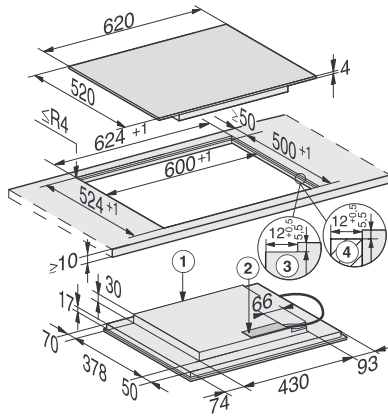

KM 6329, KM 7564 flush (installation drawing)