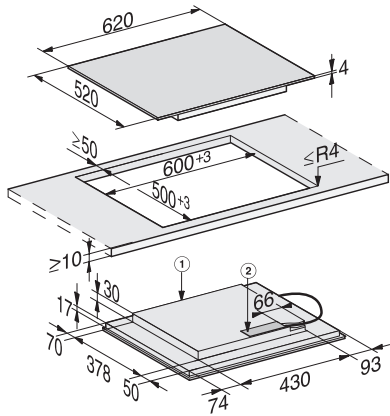

KM 7564 FL
Induktionshäll
med 4 PowerFlex kokzoner för maximal effekt

KM 6329, KM 7564 (installation drawing)